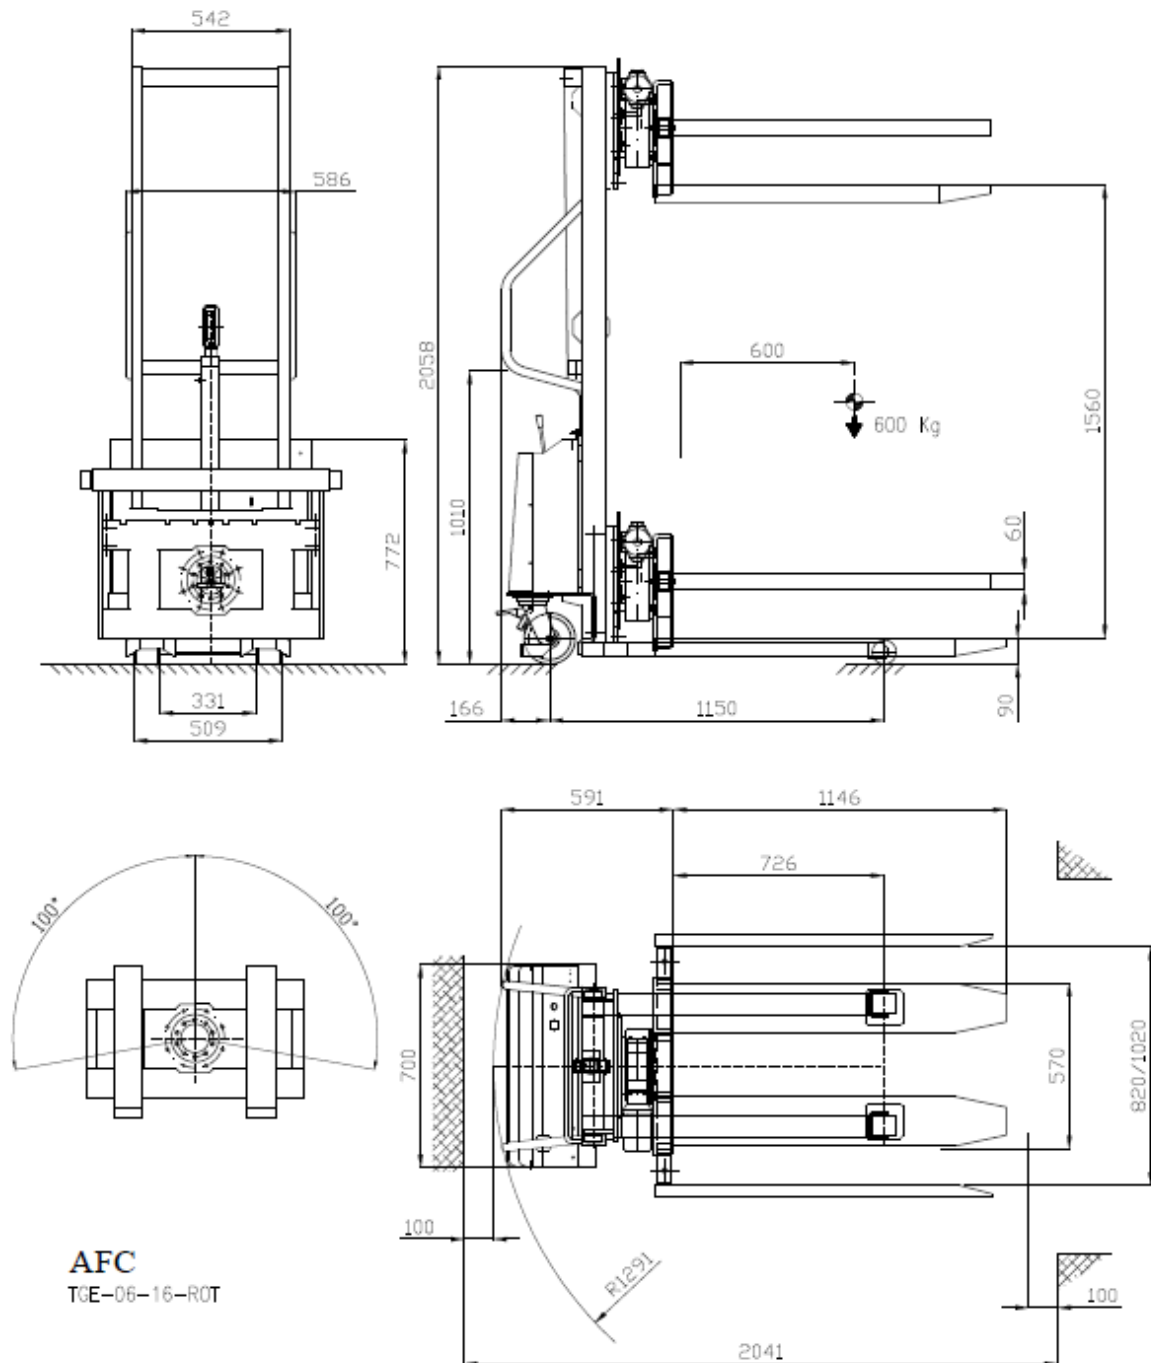

www.afhandling.com

TGE-ROT

RF
CARREFFE

Bracci regolabili – Ajustable arms
Bras réglables – Brazos ajustable

IDENTIFICAZIONE	IDENTIFICATION	IDENTIFICATION	CARACTERISTICAS	
Modello	Manufacturer's type	Modèle	Modelo	TGE-ROT
Portata	Load capacity	Capacité	Capacidad de carga	0,6 Q(t)
Peso batt. incl.	Service weight incl. batt.	Poids avec batterie	Peso propio con batería	350 Kg
RUOTE/TELAIO	WHEELS/CHASSIS	ROUES/CHASSIS	RUEDAS/CHASSIS	
Ruote (ant/post)	Tyres	Roues	Bandajes (del/atr)	poly / poly
Dim. Ruote ant.	Tyres size, front	Roues avant	Dim. Ruedas del.	80x70 mm
Dim. ruote pivottanti	Tyres size, castor	Roues pivot	Dim. Ruedas pivot.	175x50mm
N. ruote (x=motrice)	Wheels N. (x=driven)	N. roues (x=motrice)	Cantidad (x=motrices)	N. 2+2
MOTORE	E-MOTOR	MOTEUR	ACCIONAMIENTO	
Motore sollevamento	Lifting motor	Moteur de levage	Motor de elevación	24/0,8 V/kW
Batteria	Battery	Batterie	Bateria	2x12/80 v/Ah
Peso batteria	Battery weight	Poids batterie	Poid batería	2x24 Kg
Raddrizzatore	Charger	Chargeur incorporé	Cargador	HF 24/10 V/A